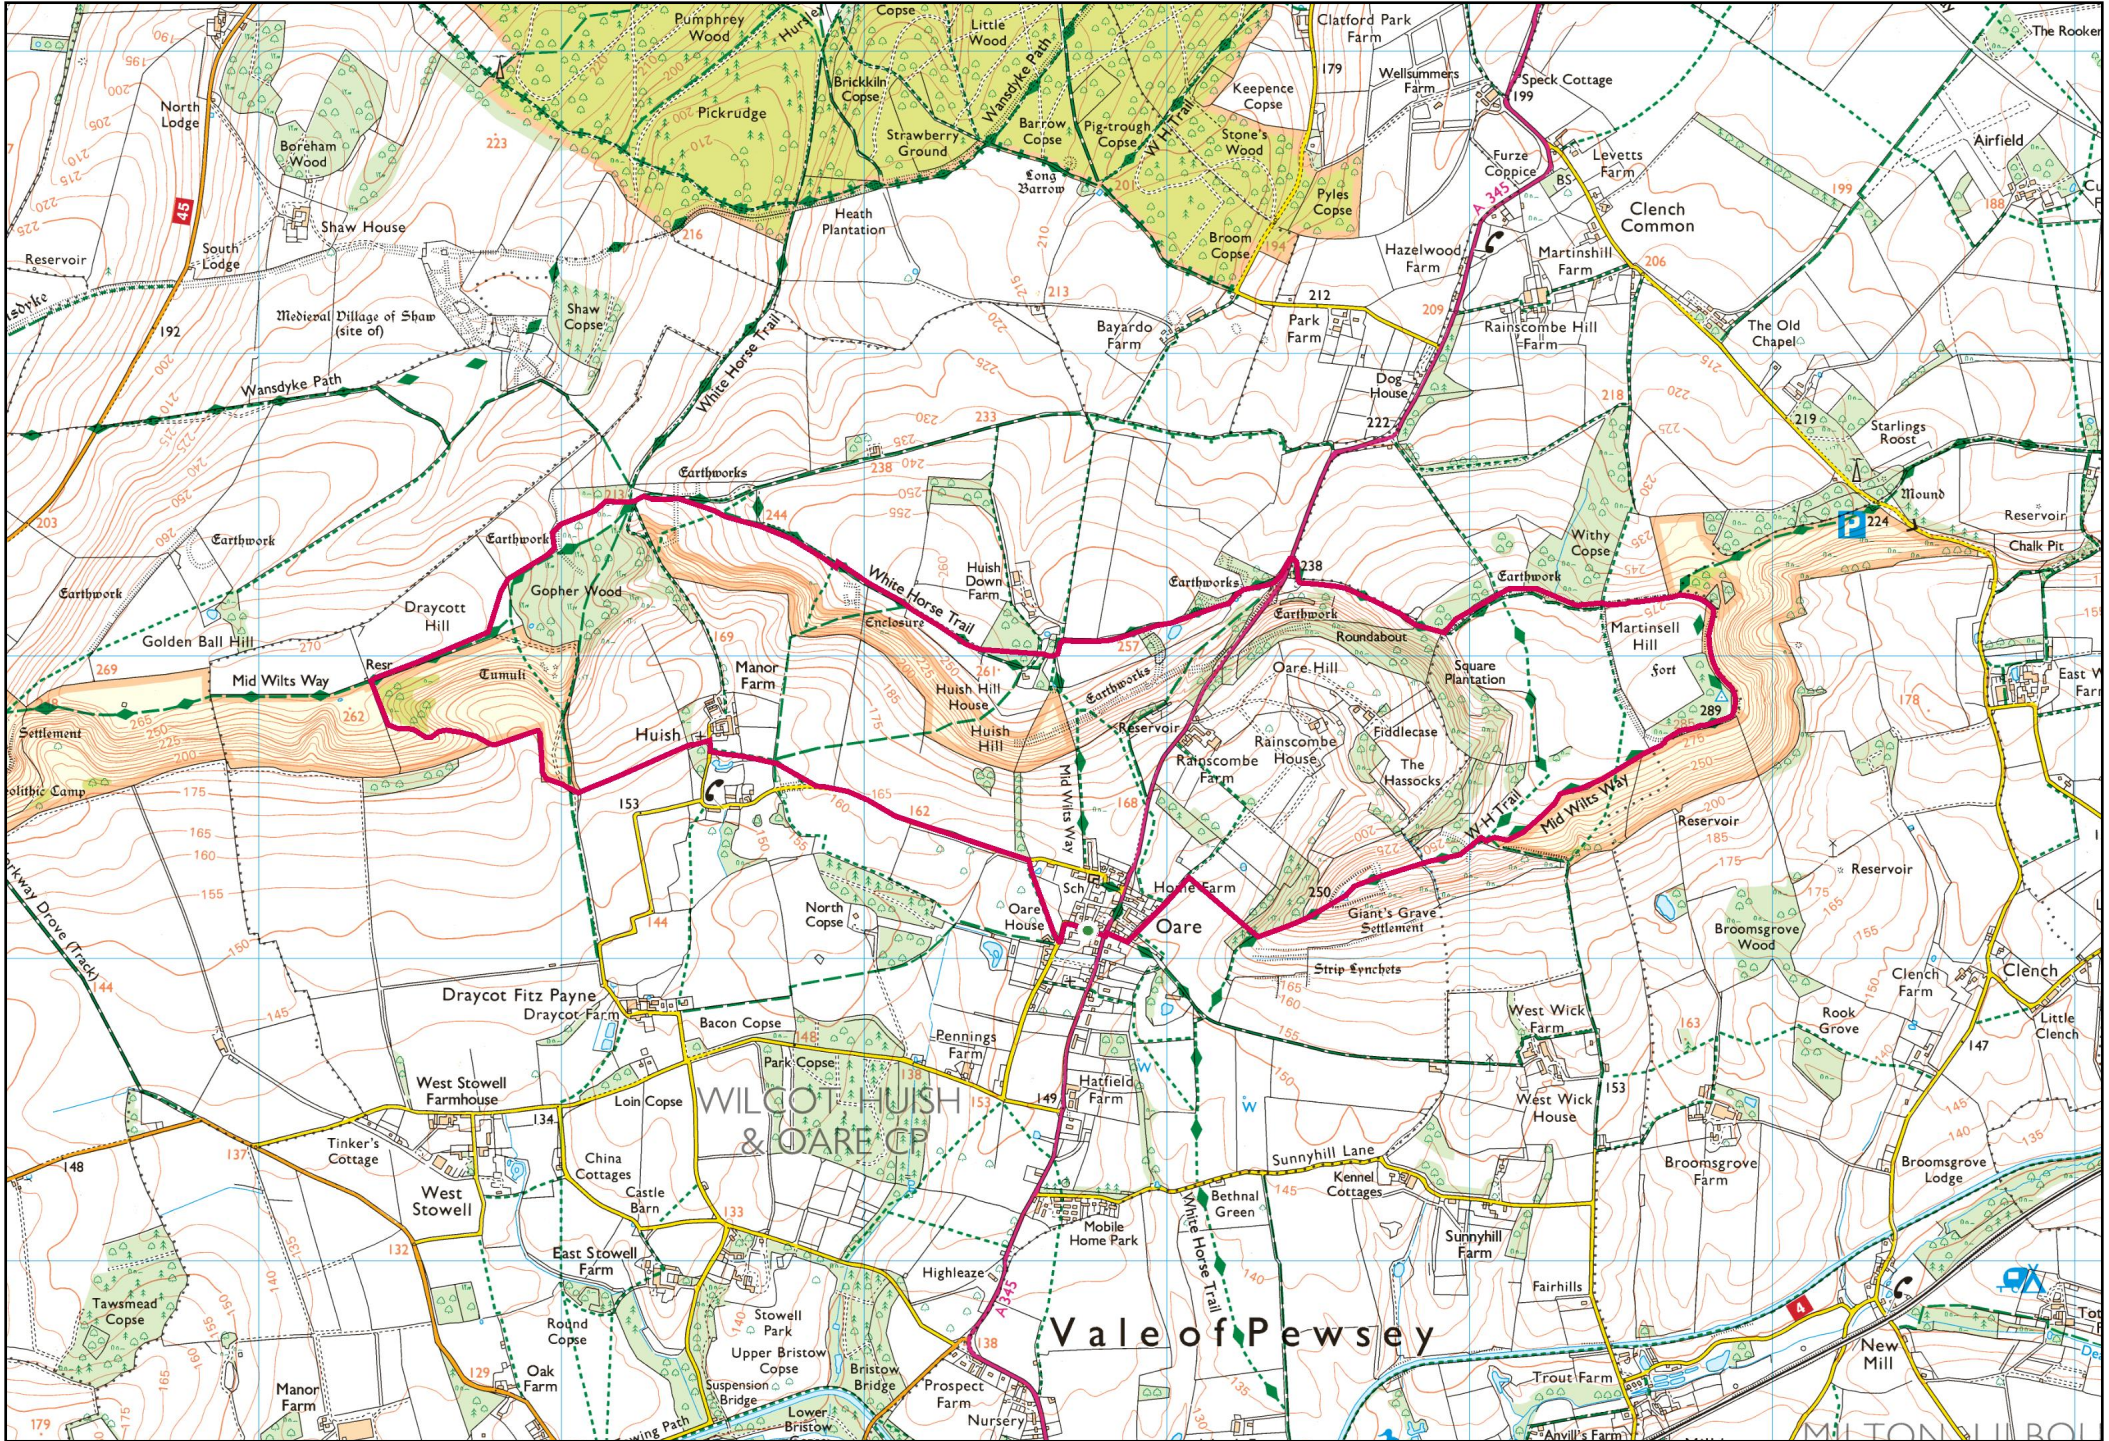

13

14

15

SU

16

17

18

19

66

65

64

63

62

MAP 2024 - 6.9 MILES - 11.9KM - 230M ASCENT